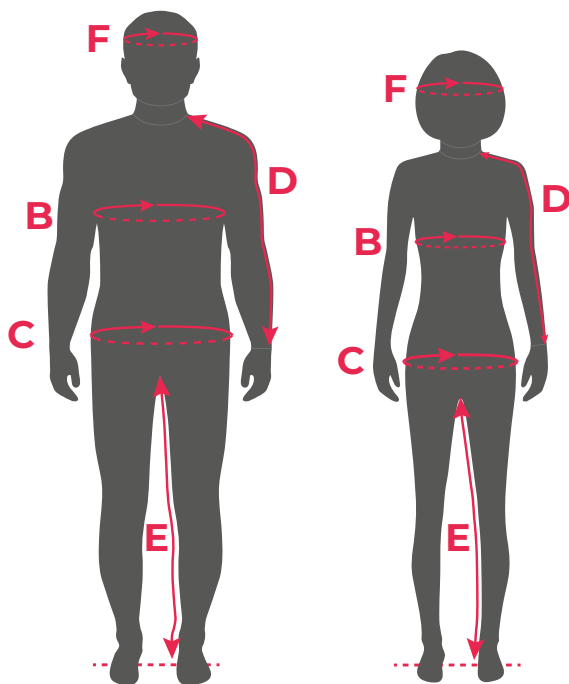

## SUURUSTABEL

Täpse tulemuse saamiseks peab mõõdud võtma teine inimene.  
Kõik kehamõõdud on soovituslikud, täpse sobivuse leidmiseks soovitame toodet selga proovida.  
Kahtluse korral võtta suurem number.  
Kõik mõõdud on sentimeetrites.

A - Kasv: keha üldpikkus pealaest jalatallani  
B - Rind: rinnaümberrõõm tavaolekus kõige laiemast kohast  
C - Puus: puusaümberrõõm kõige laiemast kohast  
D - Käsi: vabas olekus sirge käe pikkus kaelast piki kätt kuni randmeni  
E - Samm: sisesääre pikkus jalgevahe algusest maani  
F - Pea ümberrõõm

MEESTE	XS	S	M	L	XL	XXL	3XL	4XL
A	167-173	171-177	175-181	179-185	183-189	187-193	187-193	187-193
B	86-92	91-97	96-102	101-107	106-112	111-117	116-122	121-127
C	90-96	95-101	100-106	105-111	109-115	113-119	117-123	121-127
D	73-75	75-77	77-79	79-81	81-83	83-85	83-85	83-85
E	77-79	79-81	81-83	83-85	85-87	87-89	87-89	87-89
F	52-54	54-56	56-59	59-63				

NAISTE	XS	S	M	L	XL	XXL	3XL	4XL
A	157-163	161-165	165-171	169-175	173-179	177-183	177-183	177-183
B	83-89	88-94	93-99	98-104	103-109	108-114	113-119	118-124
C	87-93	92-98	97-103	102-108	107-113	112-118	117-123	122-128
D	66-68	68-70	70-72	72-74	74-76	76-78	76-78	76-78
E	71-73	73-75	75-77	77-79	79-81	81-83	81-83	81-83
F	52-54	54-56	56-59	59-63				